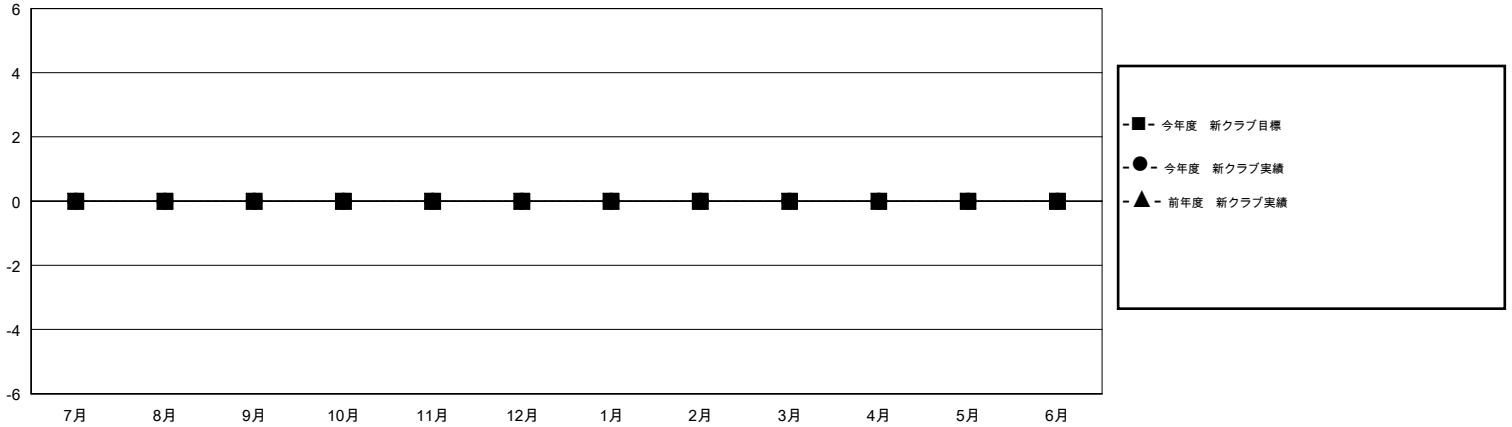

MONTHLY MEMBERSHIP PROGRESS REPORT

District 335 D

Results as of: 10/31/2019

GMT:

地域 JAPAN

GMT会則地域

クラブ				名			
結果: 2019-2020				結果: 2019-2020			
四半期	新クラブ目標	新クラブ	解散クラブ	四半期	会員純増目標	会員増強実績	退会者(転籍を含む) 実際
7月/8月/9月	0	0	0	7月/8月/9月	80	44	27
10月/11月/12月	0	0	0	10月/11月/12月	80	10	5
1月/2月/3月	0	0	0	1月/2月/3月	50	0	0
4月/5月/6月	0	0	0	4月/5月/6月	40	0	0

新クラブ目標及び実績累計