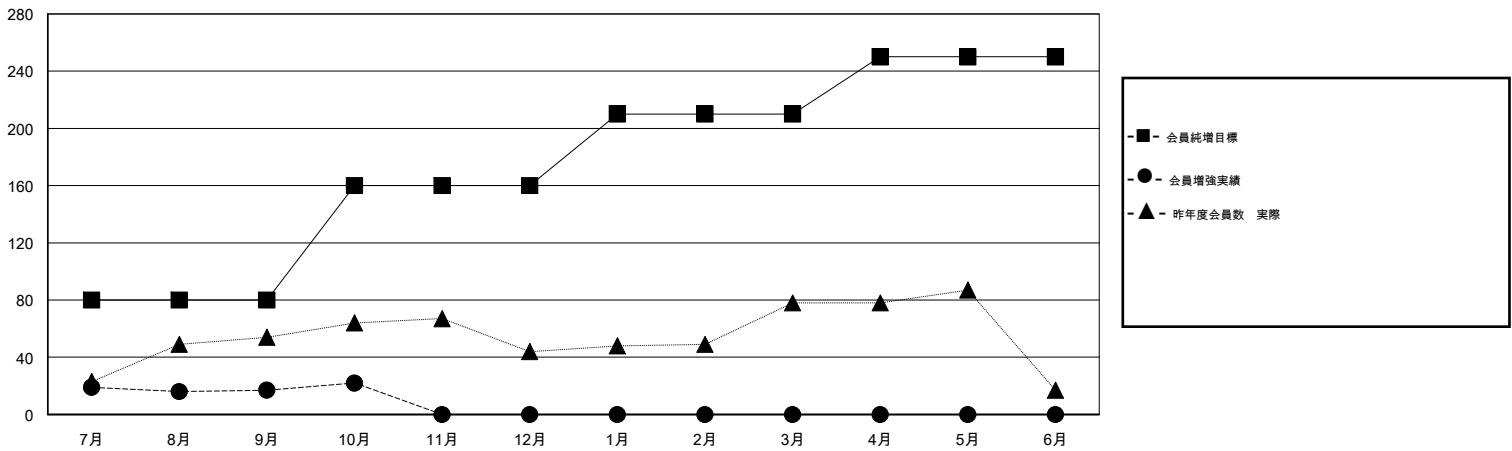

# MONTHLY MEMBERSHIP PROGRESS REPORT

District 335 D

Results as of: 10/31/2019

GMT:

地域 JAPAN

GMT会則地域

クラブ				名			
結果: 2019-2020				結果: 2019-2020			
四半期	新クラブ目標	新クラブ	解散クラブ	四半期	会員純増目標	会員増強実績	退会者(転籍を含む) 実際
7月/8月/9月	0	0	0	7月/8月/9月	80	44	27
10月/11月/12月	0	0	0	10月/11月/12月	80	10	5
1月/2月/3月	0	0	0	1月/2月/3月	50	0	0
4月/5月/6月	0	0	0	4月/5月/6月	40	0	0

新クラブ目標及び実績累計

会員目標及び実績累計

解散クラブ: 0	27 CLUBS OF 60 一名以上の新会員を登録	男女別 男性 1,517 (78.85%) 女性 407 (21.15%)
退会者 物故会員 6 クラブ解散 0 その他 26 合計 32	<a href="#">会員累計データを見るには、ここをクリック</a>	世帯主/家族会員合計 491 国際会費半額の家族会員 258